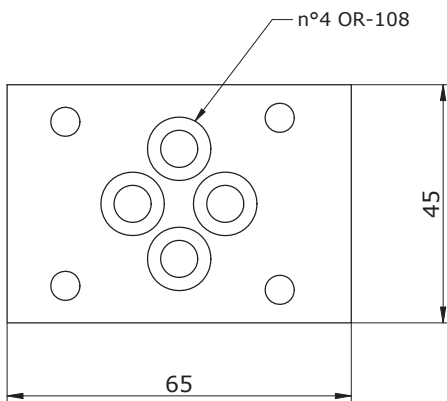

# ZÁRÓLAP - Cetop 3

Hidraulikus ábra

**0**

**1**

**2**

**3**

**4**

**E\_ 06 - 00 - 20 -**

S = Acél  
A = Alumínium

Variáns